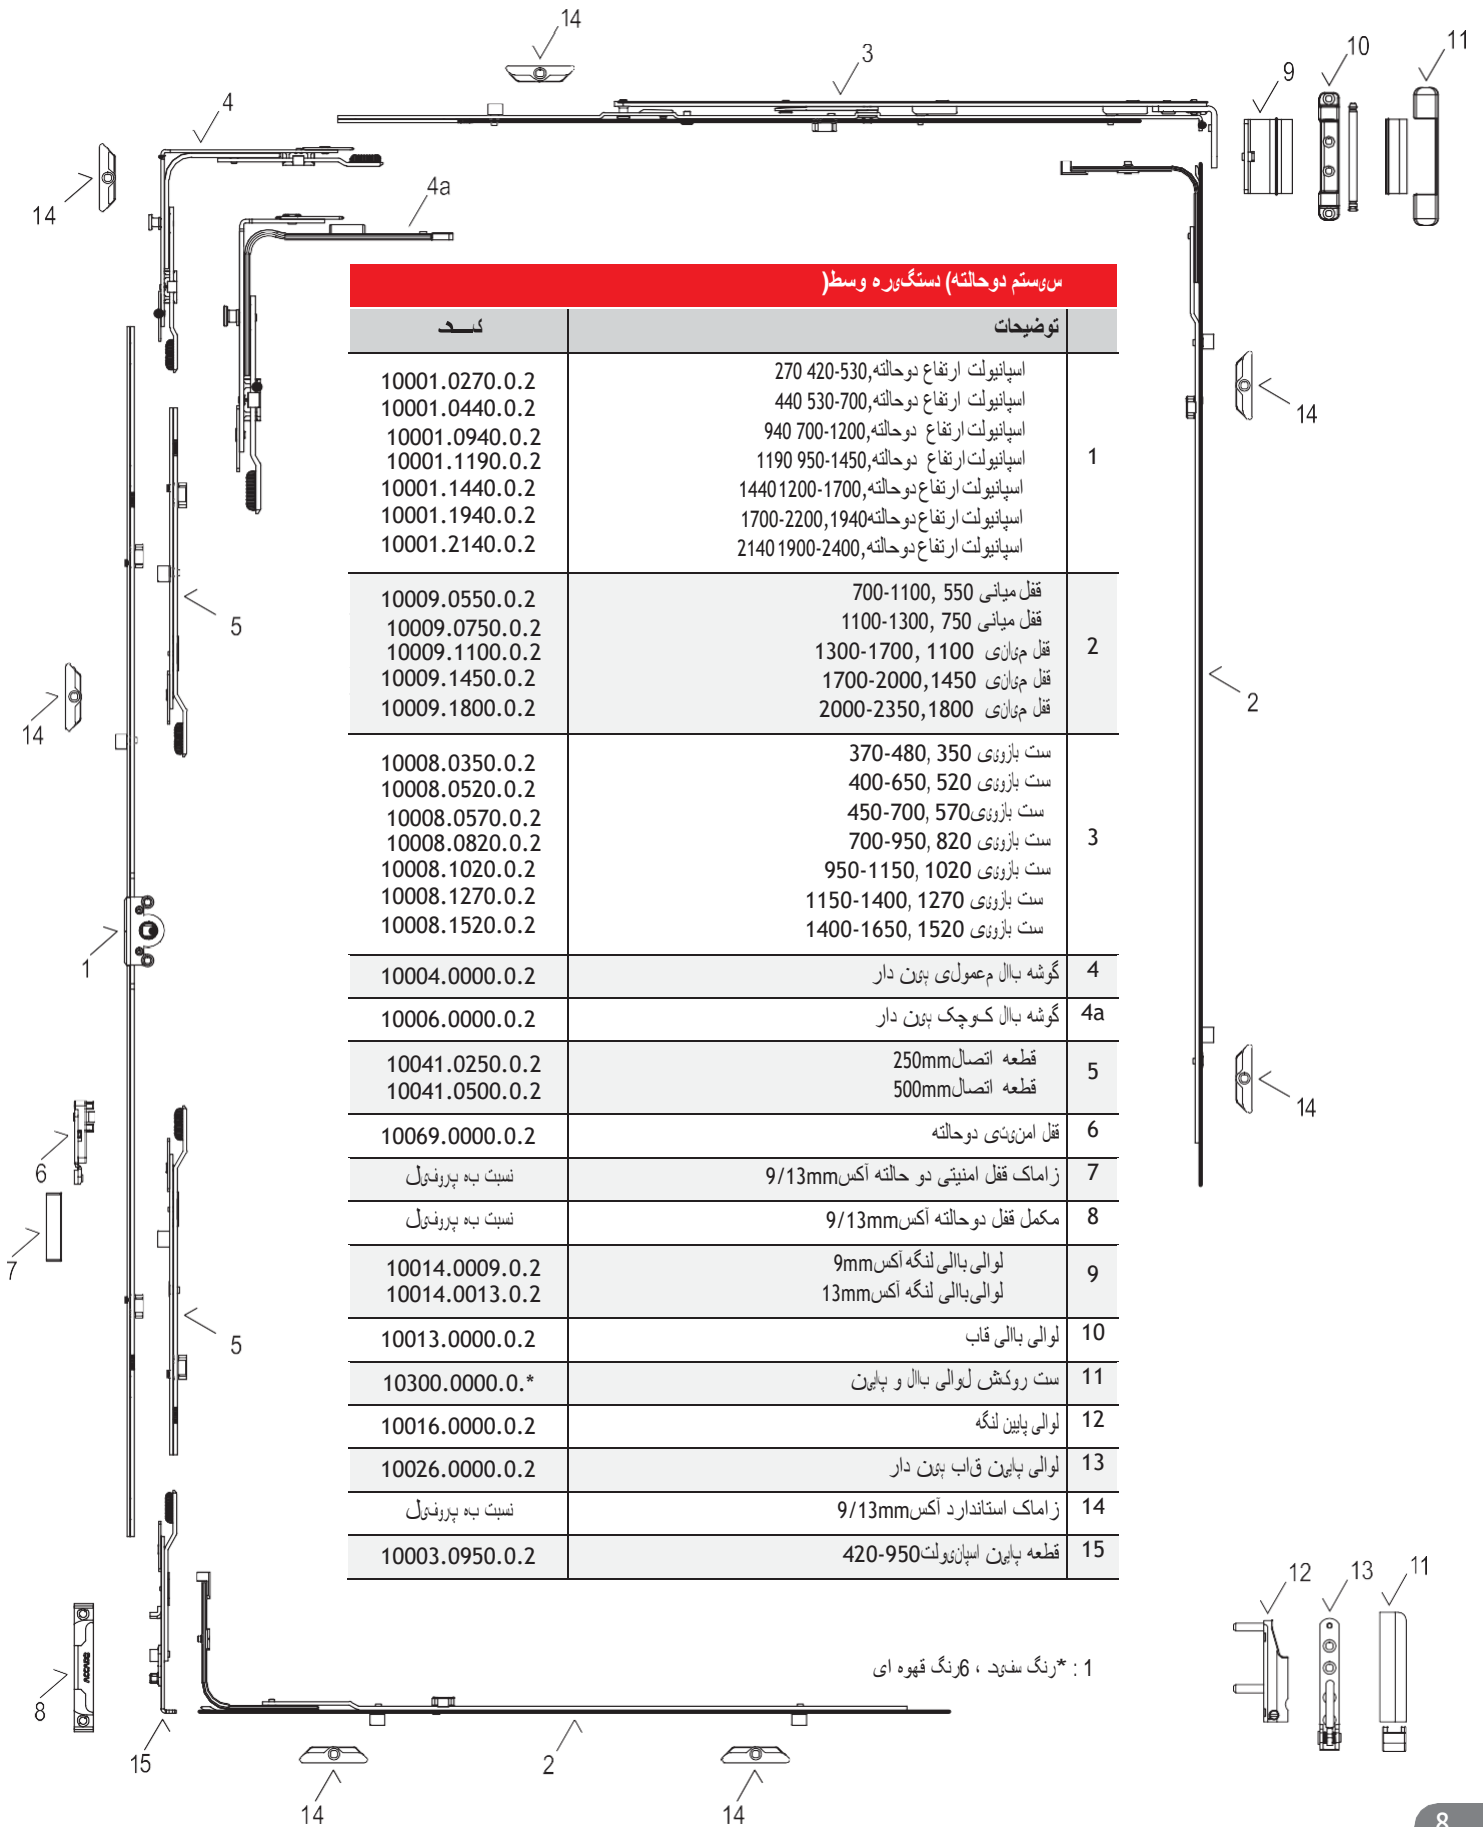

سیستم دوحالته (دستگیره وسط)

سیستم دوحالته (دستگیره وسط)		
کد	توضیحات	
10001.0270.0.2	اسپانویل ارتفاع دوحالته، 270 420-530	1
10001.0440.0.2	اسپانویل ارتفاع دوحالته، 440 530-700	
10001.0940.0.2	اسپانویل ارتفاع دوحالته، 940 700-1200	
10001.1190.0.2	اسپانویل ارتفاع دوحالته، 1190 950-1450	
10001.1440.0.2	اسپانویل ارتفاع دوحالته، 1440 1200-1700	
10001.1940.0.2	اسپانویل ارتفاع دوحالته، 1940 1700-2200	
10001.2140.0.2	اسپانویل ارتفاع دوحالته، 2140 1900-2400	
10009.0550.0.2	قفل میانی 700-1100, 550	2
10009.0750.0.2	قفل میانی 1100-1300, 750	
10009.1100.0.2	قفل میانی 1300-1700, 1100	
10009.1450.0.2	قفل میانی 1700-2000, 1450	
10009.1800.0.2	قفل میانی 2000-2350, 1800	
10008.0350.0.2	ست بازویی 370-480, 350	3
10008.0520.0.2	ست بازویی 400-650, 520	
10008.0570.0.2	ست بازویی 450-700, 570	
10008.0820.0.2	ست بازویی 700-950, 820	
10008.1020.0.2	ست بازویی 950-1150, 1020	
10008.1270.0.2	ست بازویی 1150-1400, 1270	
10008.1520.0.2	ست بازویی 1400-1650, 1520	
10004.0000.0.2	گوشه بال معمولی بدون دار	4
10006.0000.0.2	گوشه بال کوچک بدون دار	4a
10041.0250.0.2	قطعه اتصال 250mm	5
10041.0500.0.2	قطعه اتصال 500mm	
10069.0000.0.2	قفل امنیتی دوحالته	6
نسبت به پروریل	زاماک قفل امنیتی دو حالته آکس 9/13mm	7
نسبت به پروریل	مکمل قفل دوحالته آکس 9/13mm	8
10014.0009.0.2	لوالی بالای لنگه آکس 9mm	9
10014.0013.0.2	لوالی بالای لنگه آکس 13mm	
10013.0000.0.2	لوالی بالای قاب	10
10300.0000.0.*	ست روکش لوالی بال و پایین	11
10016.0000.0.2	لوالی پایین لنگه	12
10026.0000.0.2	لوالی پایین قاب بدون دار	13
نسبت به پروریل	زاماک استاندارد آکس 9/13mm	14
10003.0950.0.2	قطعه پایین اسپانویل 420-950	15

1: * رنگ سفید، 6 رنگ قهوه ای