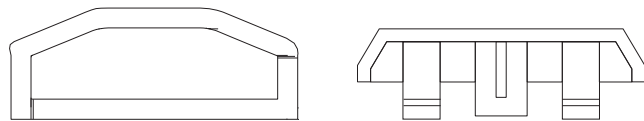

درپوش تخلیه آب	
کد	نوضیحات
20285.0000.0.*	درپوش تخلیه آب