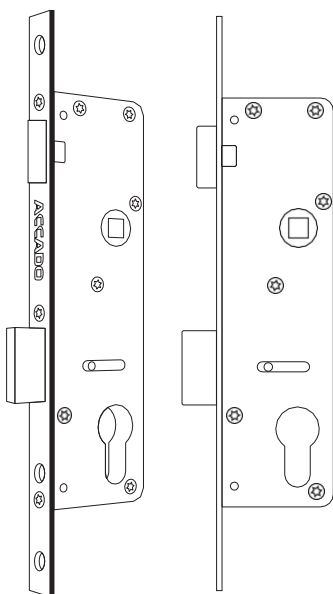

قفل سرویس	
کد	نوسنحات
11007.0000.0.0	قفل سرویس 35/90

قفل در اتاق	
کد	نوسنحات
11005.0000.0.0	قفل در اتاق 35/85

اسپانیولت ننگ حالتہ بالکنی	
کد	نوسنحات
10074.1600.0.2	اسپانیولت تک حالتہ بالکنی 1600mm, F40
10074.1800.0.2	اسپانیولت تک حالتہ بالکنی 1800mm, F40
10074.2000.0.2	اسپانیولت تک حالتہ بالکنی 2000mm, F40

دستگیرہ کشوری همسطح	
کد	نوسنحات
10195.0000.0.*	دستگیرہ کشوری همسطح

1 : *رنگ سفید، 6رنگ قہوہ ای