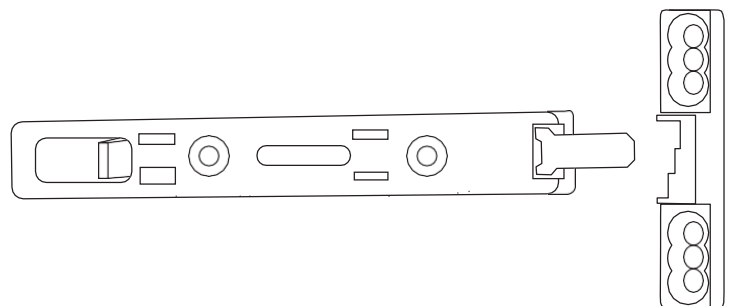

1 : *رنگ سفید، 6رنگ قهوه ای

چفتی آداپتور به همراه زامک	
کد	نوضیحات
10256.0000.0.1	چفتی آداپتور به همراه زامک