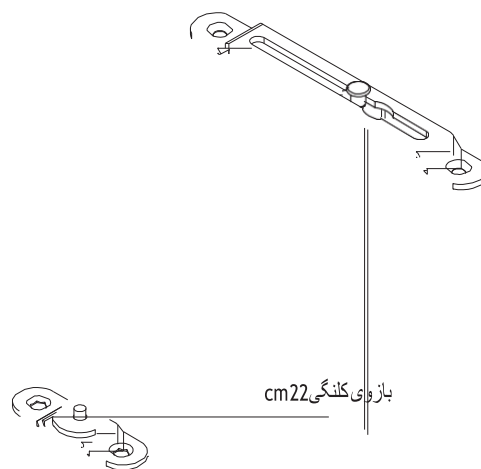

لوالی 100/90 میلیمتر

شابلون لوالی تک حالتہ

لوالہای استاندارد	
کد	نوضیحات
10214.0090.0.9	شابلون لوالی تک حالتہ

1 : *رنگ سفید ، 6رنگ قہوہ ای

لوالہای استاندارد		
کد	بستہ بندی	نوضیحات
10047.0075.0.*	150	لوالی 75mm
10220.0009.0.1	100	لوالی 90mm لہ دار
10047.0100.0.*	100	لوالی 100mm

قفل انگشتی قابل تنظیم

سیستم پنجره کلنگی		
کد	بسته بندی	توضیحات
10249.0013.0.*	200	بازوی کلنگی 13 cm
10250.0022.0.*	200	بازوی کلنگی 22 cm
10251.0000.0.2	200	بازوی کلنگی تاشو
10362.0000.0.*	200	قفل انگشتی
10253.0000.0.1	200	قفل انگشتی قابل تنظیم