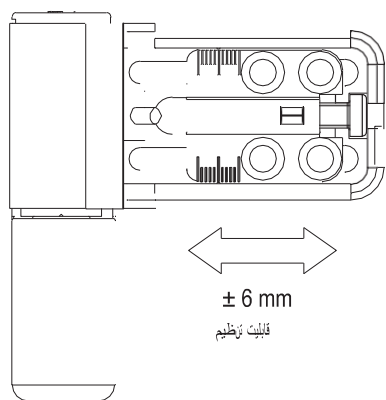

لوالی قابل تنظیم در سه بعدی

کد	بسته بندی	توضیحات	
10024.0000.0.*	30	لوالی در سه بعدی	1
10263.0000.0.9	-	شابلون لوالی در سه بعدی	2