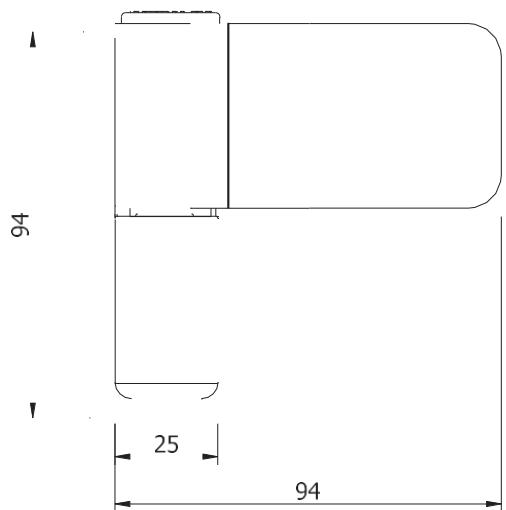

لوالی قابل تنظیم در

اندازه A	
12,3 - 16,3	39,3
16,3 - 20,3	43,8