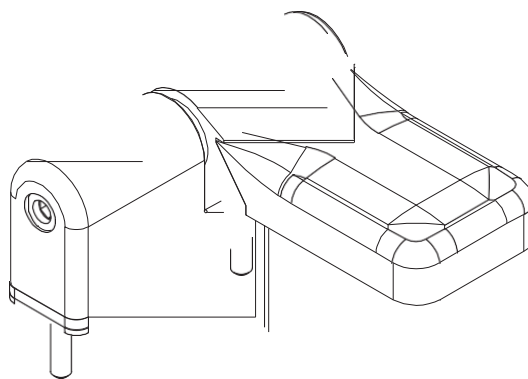

لوالی قابل تنظیم در

اندازه A	
12,3 - 16,3	39,3
16,3 - 20,3	43,8