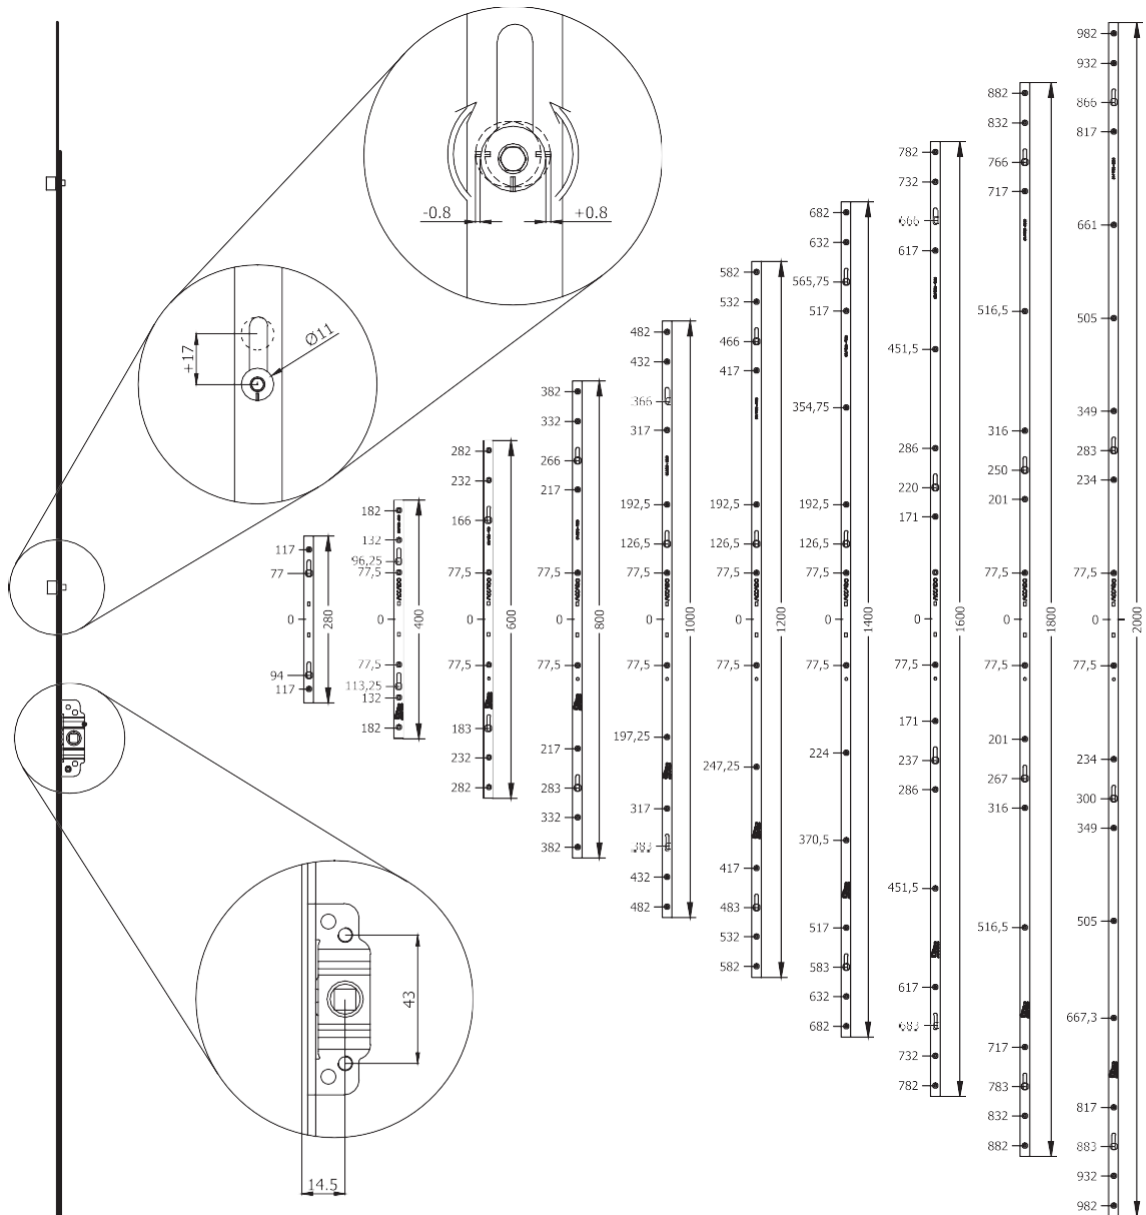

سیستم پنجره تک حالتہ

اسپانیولت تک حالتہ

توضیحات	تعداد پین	بستہ بندی	کد
اسپانیولت تک حالتہ 280-400,280	2	50	10071.0280.0.2
اسپانیولت تک حالتہ 300-600,400	2	50	10071.0400.0.2
اسپانیولت تک حالتہ 500-800,600	2	50	10071.0600.0.2
اسپانیولت تک حالتہ 700-1000,800	2	50	10071.0800.0.2
اسپانیولت تک حالتہ 900-1200,1000	3	50	10071.1000.0.2
اسپانیولت تک حالتہ 1100-1400,1200	3	50	10071.1200.0.2
اسپانیولت تک حالتہ 1300-1600,1400	3	20	10071.1400.0.2
اسپانیولت تک حالتہ 1500-1800,1600	4	20	10071.1600.0.2
اسپانیولت تک حالتہ 1700-2000,1800	4	20	10071.1800.0.2
اسپانیولت تک حالتہ 1900-2200,2000	4	20	10071.2000.0.2