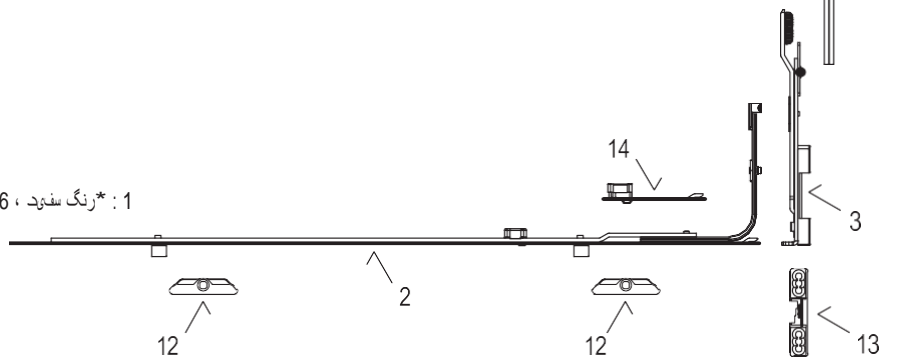

1 : *رنگ سفید ، 6رنگ قهوه ای