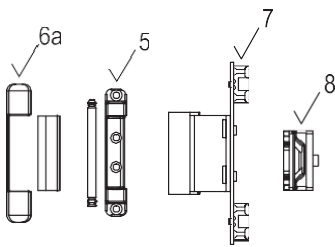

لنگه دوم سیستم دو لنگه باز شو

کد	توضیحات
10010.0940.0.2 10010.1190.0.2 10010.1440.0.2 10010.1940.0.2	اسپانیولت دو لنگه باز شو 720-1200, 940 اسپانیولت دو لنگه باز شو 950-1450, 1190 اسپانیولت دو لنگه باز شو 1200-1700, 1440 اسپانیولت دو لنگه باز شو 1700-2200, 1940
10009.0550.0.2 10009.0750.0.2 10009.1100.0.2	قفل میانی 700-1100, 550 قفل میانی 1100-1300, 750 قفل میانی 1300-1700, 1100
10011.0000.0.2 10012.0000.0.2	قطعه بالای پنجره دولنگه باز شو قطعه پایین پنجره دولنگه باز شو
10014.0009.0.2 10014.0013.0.2	لوالی بالای لنگه آکس 9mm لوالی بالای لنگه آکس 13mm
10013.0000.0.2	لوالی بالای قاب
10300.0000.0.*	ست روکش لوالی بال و پایین
10374.0000.0.*	ست روکش میانی
10044.0009.0.2 10044.0013.0.2	لوالی وسط قابل تنظیم آکس 9mm لوالی وسط قابل تنظیم آکس 13mm
10213.0000.0.*	لوالی وسط مخفی
10026.0000.0.2	لوالی پایین قاب بدون دار
10016.0000.0.2	لوالی پایین لنگه
10022.0000.0.2	لوالی بالای لنگه قابل تنظیم
نسبت به پررئول	زاماک استاندارد آکس 9/13mm
نسبت به پررئول	زاماک چقی آداپتور آکس 9/13mm
10062.0000.0.2	لنگه دارنده

1 : *رنگ سفید ، 6رنگ قهوه ای