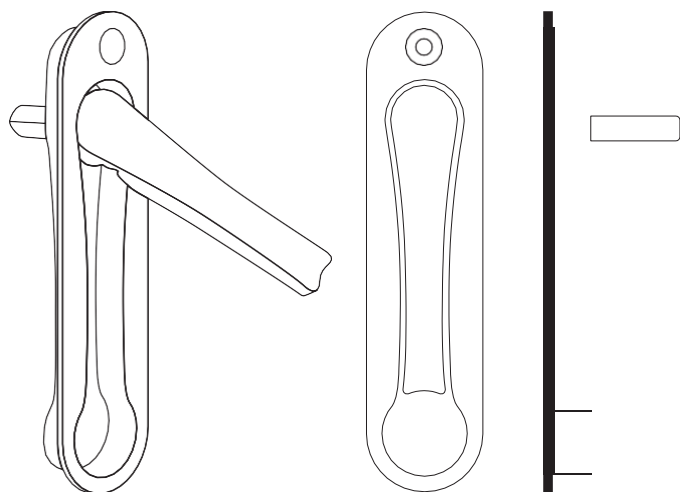

قفل سرویس	
کد	نوسنحات
11007.0000.0.0	قفل سرویس 35/90

قفل در اتاق	
کد	نوسنحات
11005.0000.0.0	قفل در اتاق 35/85

اسپانیولت ننگ حالتہ بالکنی	
کد	نوسنحات
10074.1600.0.2	اسپانیولت تک حالتہ بالکنی 1600mm, F40
10074.1800.0.2	اسپانیولت تک حالتہ بالکنی 1800mm, F40
10074.2000.0.2	اسپانیولت تک حالتہ بالکنی 2000mm, F40