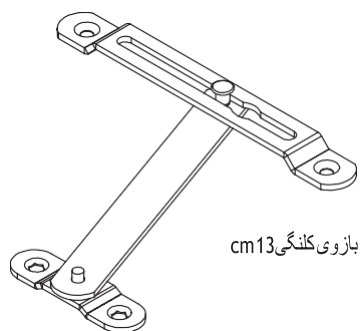

لوالی 100/90 میلیمتر

شابلون لوالی تک حالتہ

لوالہای استاندارد	
کد	نوضیحات
10214.0090.0.9	شابلون لوالی تک حالتہ

1 : *رنگ سفید ، 6رنگ قہوہ ای

لوالہای استاندارد		
کد	بستہ بندی	نوضیحات
10047.0075.0.*	150	لوالی 75mm
10220.0009.0.1	100	لوالی 90mm لہ دار
10047.0100.0.*	100	لوالی 100mm

قفل انگشتی قابل تنظیم

سیستم پنجره کلنگی		
کد	بسته بندی	توضیحات
10249.0013.0.*	200	بازوی کلنگی 13 cm
10250.0022.0.*	200	بازوی کلنگی 22 cm
10251.0000.0.2	200	بازوی کلنگی تاشو
10362.0000.0.*	200	قفل انگشتی
10253.0000.0.1	200	قفل انگشتی قابل تنظیم