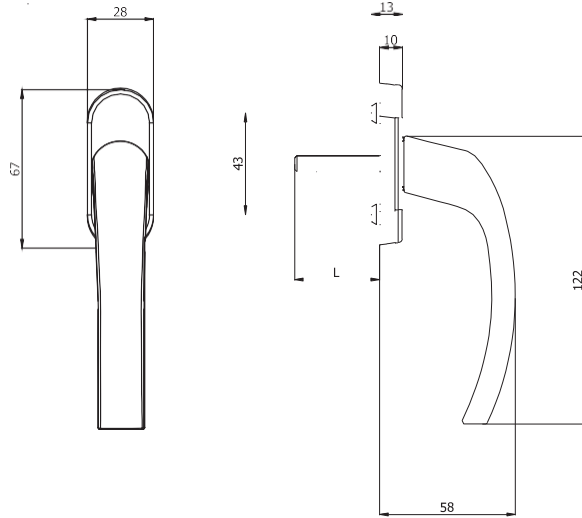

دستگیره سرویس

دستگیره درقل دار

دستگیره در				
بسته بندی	B	A	کد	نوسنحات
30	85	35	10161.0085.0.*	دستگیره در ماپرا
30	85	28	10163.0085.0.*	دستگیره در ماپرا
30	90	28	10167.0090.0.*	دستگیره سرویس ماپرا
30	90	35	10165.0090.0.*	دستگیره سرویس ماپرا

دستگیره پنجره			
L	بسته بندی	کد	نوسنحات
33	60	10200.0033.0.*	دستگیره پنجره ماپرا
35	60	10200.0035.0.*	دستگیره پنجره ماپرا
38	60	10200.0038.0.*	دستگیره پنجره ماپرا
35	60	10183.0035.0.*	دستگیره پنجره پاستیکي (هسته فلزي)