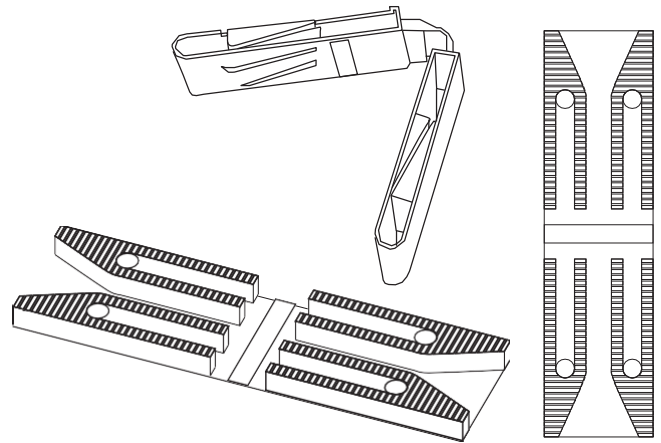

ناکوز شیشه	
کد	نوضیحات
20332.0000.0.0	ناکوز شیشه تک جداره ضخیم
20287.0000.0.0	ناکوز شیشه دو جداره ضخیم 4mm
20288.0000.0.0	ناکوز شیشه دو جداره نازک 2mm
20354.0000.0.0	ناکوز شیشه قابل تنظیم 18mm