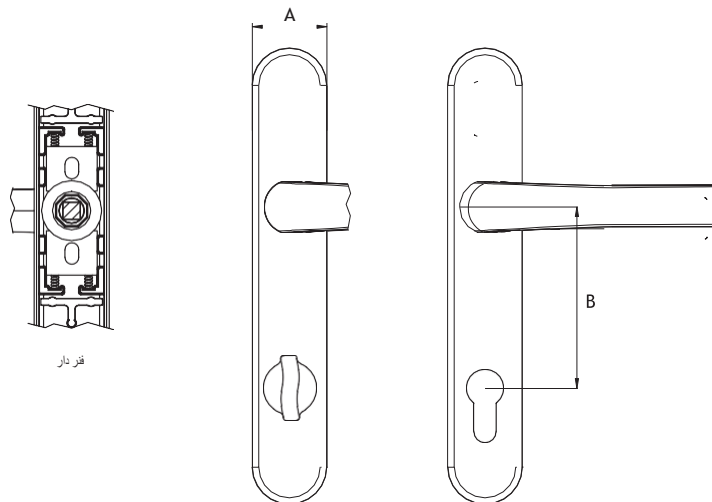

دستگیره سرویس

دستگیره درقل دار

دستگیره در				
بسته بندی	B	A	کد	نوسنحات
30	85	35	10161.0085.0.*	دستگیره در ماپرا
30	85	28	10163.0085.0.*	دستگیره در ماپرا
30	90	28	10167.0090.0.*	دستگیره سرویس ماپرا
30	90	35	10165.0090.0.*	دستگیره سرویس ماپرا

دستگیره پنجره			
L	بسته بندی	کد	نوسنحات
33	60	10200.0033.0.*	دستگیره پنجره ماپرا
35	60	10200.0035.0.*	دستگیره پنجره ماپرا
38	60	10200.0038.0.*	دستگیره پنجره ماپرا
35	60	10183.0035.0.*	دستگیره پنجره پاستیکي (هسته فلزي)