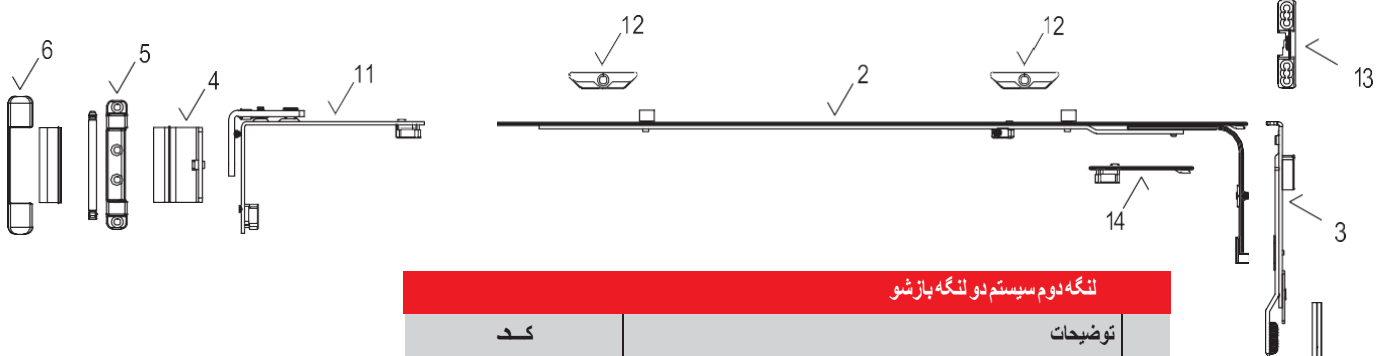

لنگه دوم سیستم دو لنگه باز شو

کد	توضیحات
10010.0940.0.2 10010.1190.0.2 10010.1440.0.2 10010.1940.0.2	اسپانیولت دو لنگه باز شو 720-1200, 940 اسپانیولت دو لنگه باز شو 950-1450, 1190 اسپانیولت دو لنگه باز شو 1200-1700, 1440 اسپانیولت دو لنگه باز شو 1700-2200, 1940
10009.0550.0.2 10009.0750.0.2 10009.1100.0.2	قفل میانی 700-1100, 550 قفل میانی 1100-1300, 750 قفل میانی 1300-1700, 1100
10011.0000.0.2 10012.0000.0.2	قطعه بالای پنجره دولنگه باز شو قطعه پایین پنجره دولنگه باز شو
10014.0009.0.2 10014.0013.0.2	لوالی بالای لنگه آکس 9mm لوالی بالای لنگه آکس 13mm
10013.0000.0.2	لوالی بالای قاب
10300.0000.0.*	ست روکش لوالی بال و پایین
10374.0000.0.*	ست روکش میانی
10044.0009.0.2 10044.0013.0.2	لوالی وسط قابل تنظیم آکس 9mm لوالی وسط قابل تنظیم آکس 13mm
10213.0000.0.*	لوالی وسط مخفی
10026.0000.0.2	لوالی پایین قاب بدون دار
10016.0000.0.2	لوالی پایین لنگه
10022.0000.0.2	لوالی بالای لنگه قابل تنظیم
نسبت به پررئول	زاماک استاندارد آکس 9/13mm
نسبت به پررئول	زاماک چقی آداپتور آکس 9/13mm
10062.0000.0.2	لنگه دارنده