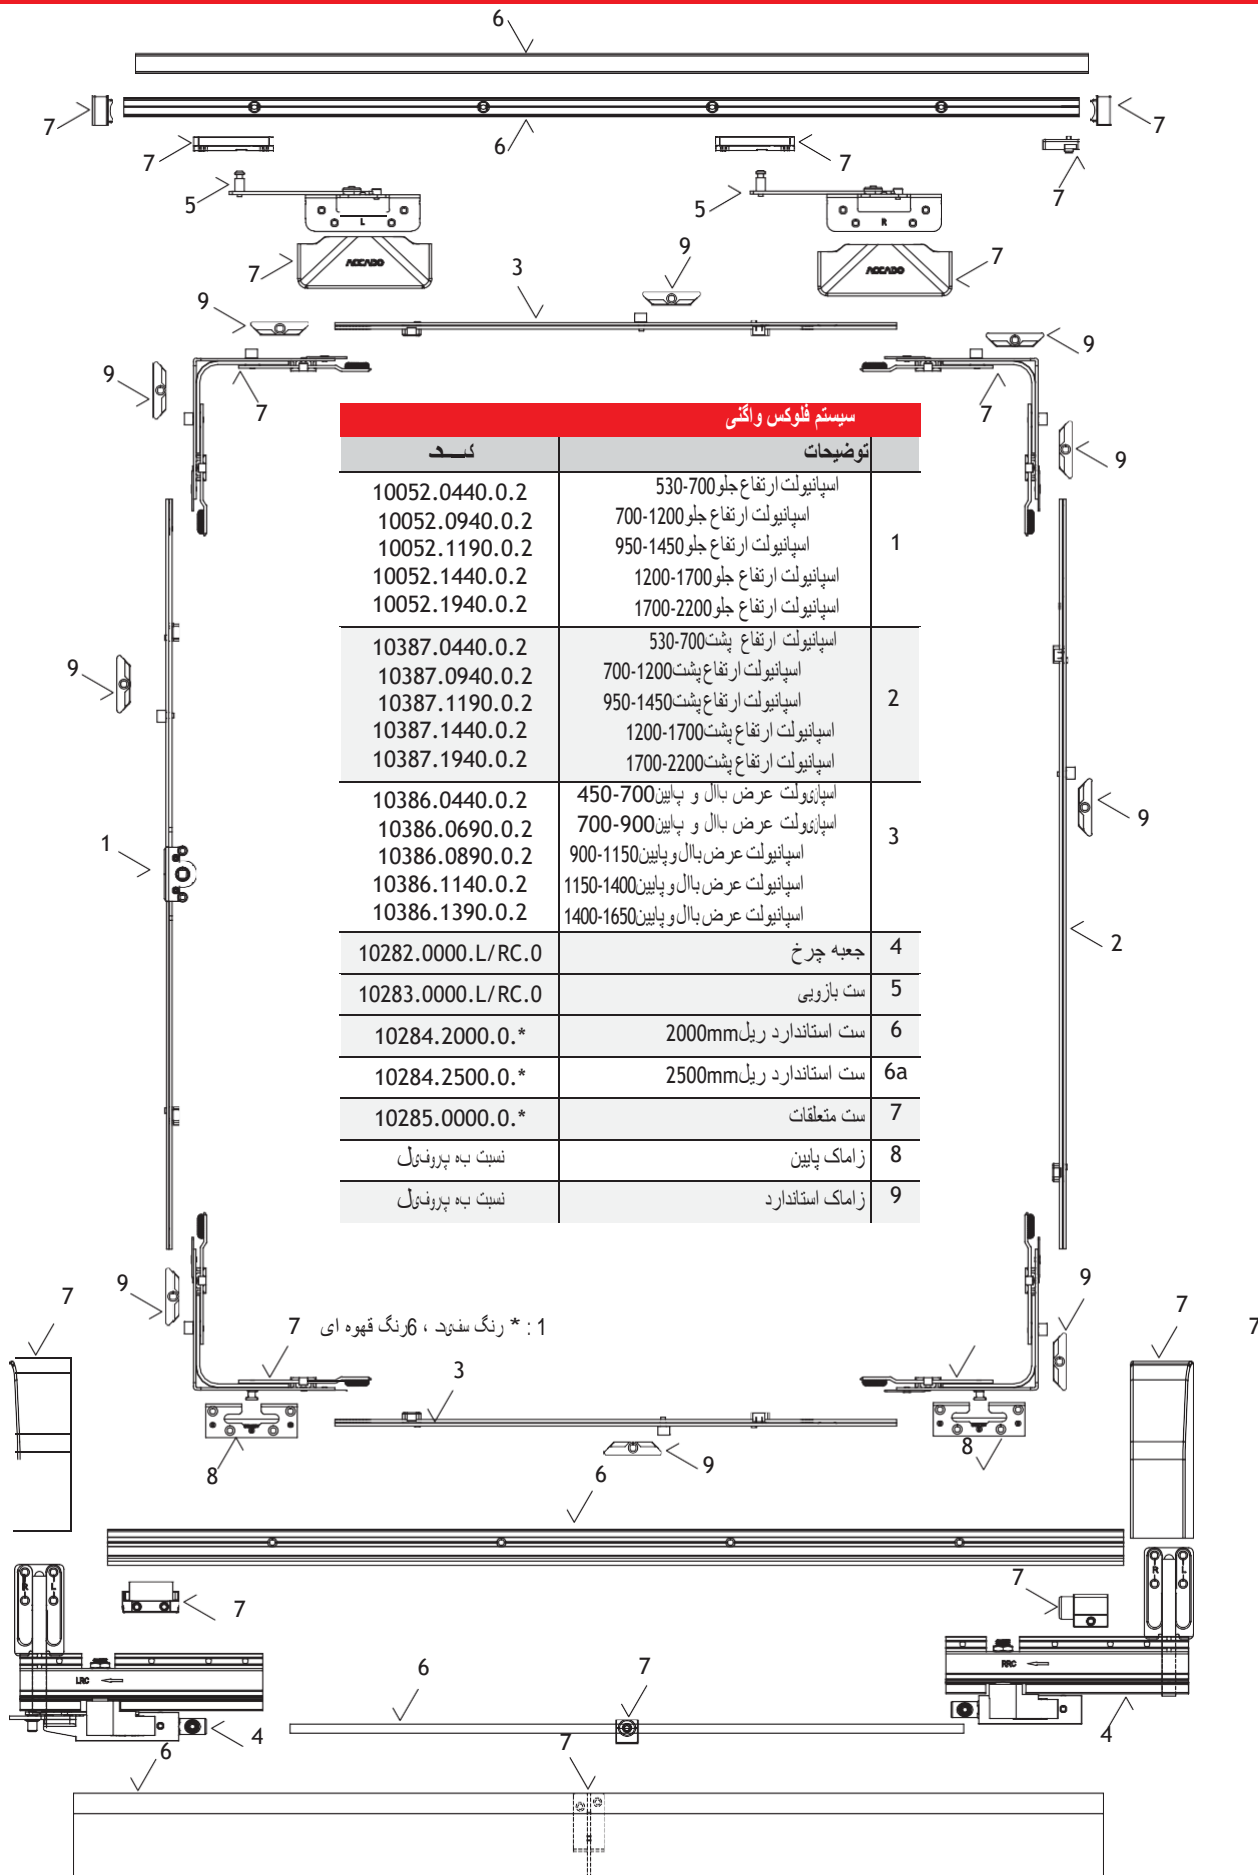

قطعات کشویی		
کد	توضیحات	
10239.0000.0.2	طلک کشویی قابل تنظیم جفت چرخ برنجی غلطک کشویی قابل	2
10241.0000.0.2	تنظیم جفت چرخ پلاستیکی	
10240.0000.0.2	طلک کشویی قابل تنظیم تک چرخ برنجی غلطک کشویی قابل	2a
10242.0000.0.2	تنظیم تک چرخ پلاستیکی	
20275.0000.0.2	زاماک کشویی	3
20311.0000.0.2	قطعه مرکزی	4
20281.0000.0.2	زاماک کشویی PLASPEN	5
20420.0000.0.1	بک پالس تیکی زار زاماک کشویی	6

1 : *رنگ سفید ، 6رنگ قهوه ای

سیستم فولکس واگنی

کد	توضیحات	
10052.0440.0.2	اسپانیولت ارتفاع جلو 530-700	1
10052.0940.0.2	اسپانیولت ارتفاع جلو 700-1200	
10052.1190.0.2	اسپانیولت ارتفاع جلو 950-1450	
10052.1440.0.2	اسپانیولت ارتفاع جلو 1200-1700	
10052.1940.0.2	اسپانیولت ارتفاع جلو 1700-2200	
10387.0440.0.2	اسپانیولت ارتفاع پشت 530-700	2
10387.0940.0.2	اسپانیولت ارتفاع پشت 700-1200	
10387.1190.0.2	اسپانیولت ارتفاع پشت 950-1450	
10387.1440.0.2	اسپانیولت ارتفاع پشت 1200-1700	
10387.1940.0.2	اسپانیولت ارتفاع پشت 1700-2200	
10386.0440.0.2	اسپانیولت عرض بال و پایین 450-700	3
10386.0690.0.2	اسپانیولت عرض بال و پایین 700-900	
10386.0890.0.2	اسپانیولت عرض بال و پایین 900-1150	
10386.1140.0.2	اسپانیولت عرض بال و پایین 1150-1400	
10386.1390.0.2	اسپانیولت عرض بال و پایین 1400-1650	
10282.0000.L/RC.0	جعبه چرخ	4
10283.0000.L/RC.0	ست بازویی	5
10284.2000.0.*	ست استاندارد ریل 2000mm	6
10284.2500.0.*	ست استاندارد ریل 2500mm	6a
10285.0000.0.*	ست متعلقات	7
نسبت به پروفیل	زمامک پایین	8
نسبت به پروفیل	زمامک استاندارد	9