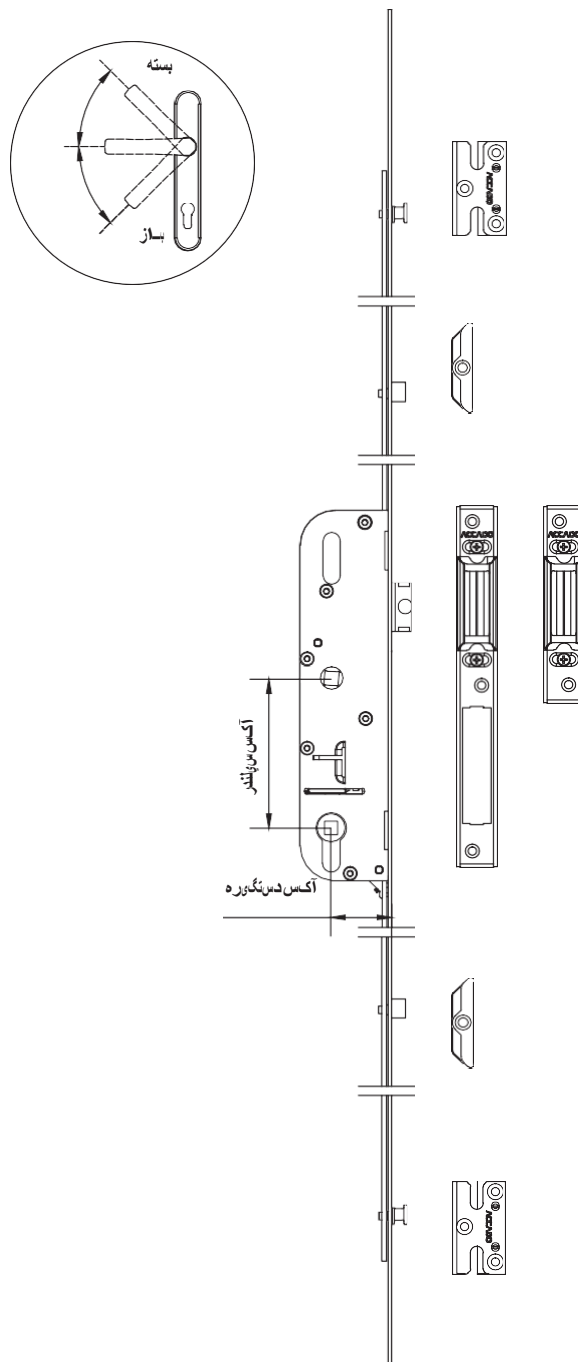

اسپانیولت قفل دار در

کد	بندی بسته	توضیحات	کد	بندی بسته	توضیحات
10231.0000.0.2	96	مکمل قابل تنظیم بلند	10049.1600.0.2	20	اسپانیولت قفل دار در 1600-1800, (35-85)
10234.0000.0.2	300	مکمل قابل تنظیم کوتاه	10049.1800.0.2	20	اسپانیولت قفل دار در 1800-2000, (35-85)
			10049.2000.0.2	20	اسپانیولت قفل دار در 2000-2200, (35-85)
			10050.1600.0.2	20	اسپانیولت قفل دار در 1600-1800, (28-85)
			10050.1800.0.2	20	اسپانیولت قفل دار در 1800-2000, (28-85)
			10050.2000.0.2	20	اسپانیولت قفل دار در 2000-2200, (28-85)