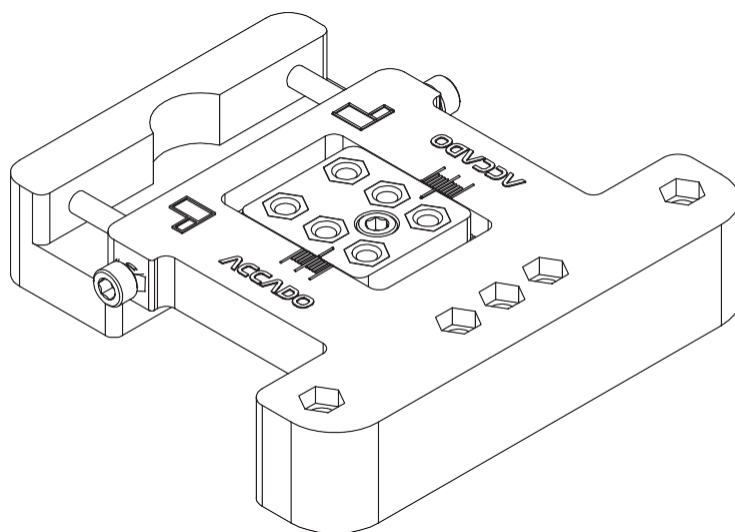

لوالی قابل تنظیم در سه بعدی

کد	بسته بندی	توضیحات	
10024.0000.0.*	30	لوالی در سه بعدی	1
10263.0000.0.9	-	شابلون لوالی در سه بعدی	2