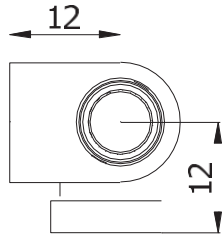

لوالی قابل تنظیم در

اندازه A	
12,3 - 16,3	39,3
16,3 - 20,3	43,8

لوالی قابل تنظیم در سه بعدی

کد	بسته بندی	توضیحات	
10024.0000.0.*	30	لوالی در سه بعدی	1
10263.0000.0.9	-	شابلون لوالی در سه بعدی	2

لوالی 75 میلیمتر

قفل انگشتی قابل تنظیم

سیستم پنجره کلنگی		
کد	بسته بندی	توضیحات
10249.0013.0.*	200	بازوی کلنگی 13 cm
10250.0022.0.*	200	بازوی کلنگی 22 cm
10251.0000.0.2	200	بازوی کلنگی تاشو
10362.0000.0.*	200	قفل انگشتی
10253.0000.0.1	200	قفل انگشتی قابل تنظیم