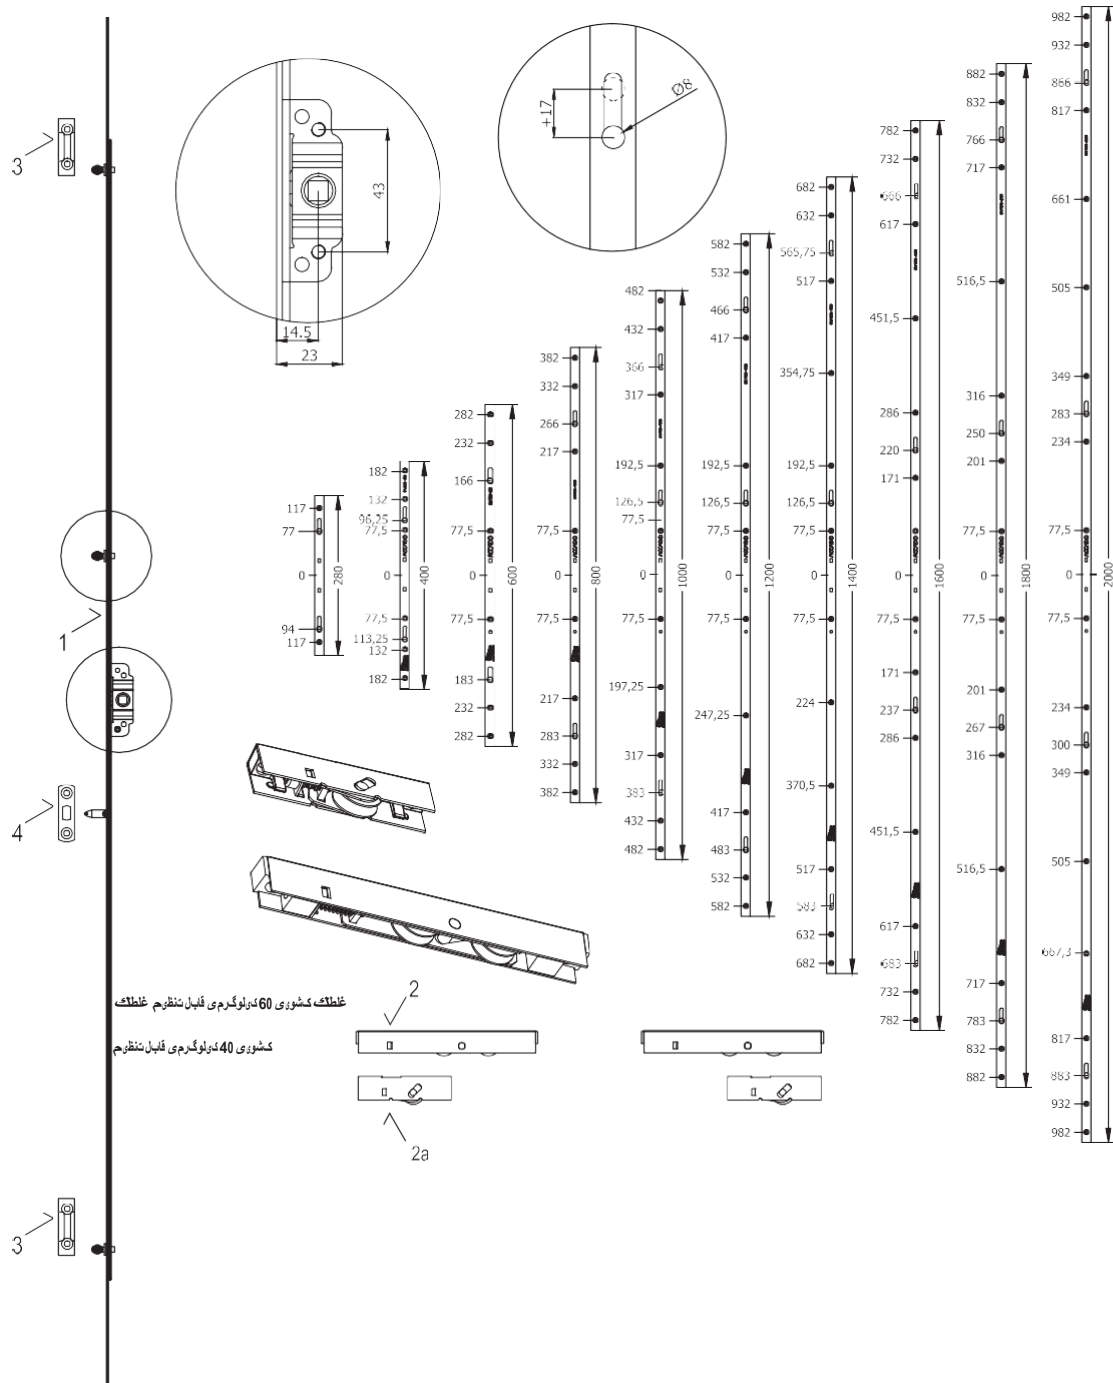

قطعات کشویی		
کد	توضیحات	
10239.0000.0.2	طلک کشویی قابل تنظیم جفت چرخ برنجی غلطک کشویی قابل	2
10241.0000.0.2	تنظیم جفت چرخ پلاستیکی	
10240.0000.0.2	طلک کشویی قابل تنظیم تک چرخ برنجی غلطک کشویی قابل	2a
10242.0000.0.2	تنظیم تک چرخ پلاستیکی	
20275.0000.0.2	زاماک کشویی	3
20311.0000.0.2	قطعه مرکزی	4
20281.0000.0.2	زاماک کشویی PLASPEN	5
20420.0000.0.1	بک پالس تیکی زار زاماک کشویی	6