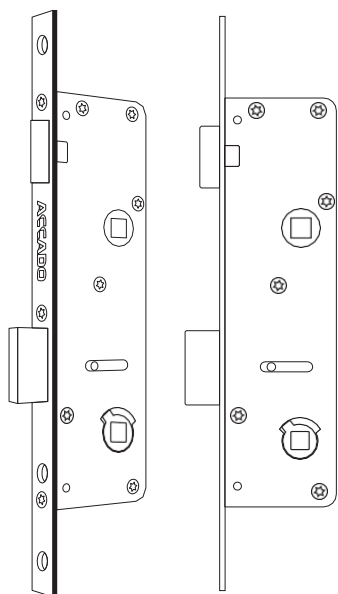

قفل سرویس	
کد	نوسنحات
11007.0000.0.0	قفل سرویس 35/90

قفل در اتاق	
کد	نوسنحات
11005.0000.0.0	قفل در اتاق 35/85

اسپانیولت ننگ حالتہ بالکنی	
کد	نوسنحات
10074.1600.0.2	اسپانیولت تک حالتہ بالکنی 1600mm, F40
10074.1800.0.2	اسپانیولت تک حالتہ بالکنی 1800mm, F40
10074.2000.0.2	اسپانیولت تک حالتہ بالکنی 2000mm, F40

دستگیرہ کشوری همسطح	
کد	نوسنحات
10195.0000.0.*	دستگیرہ کشوری همسطح

1 : *رنگ سفید، 6رنگ قہوہ ای